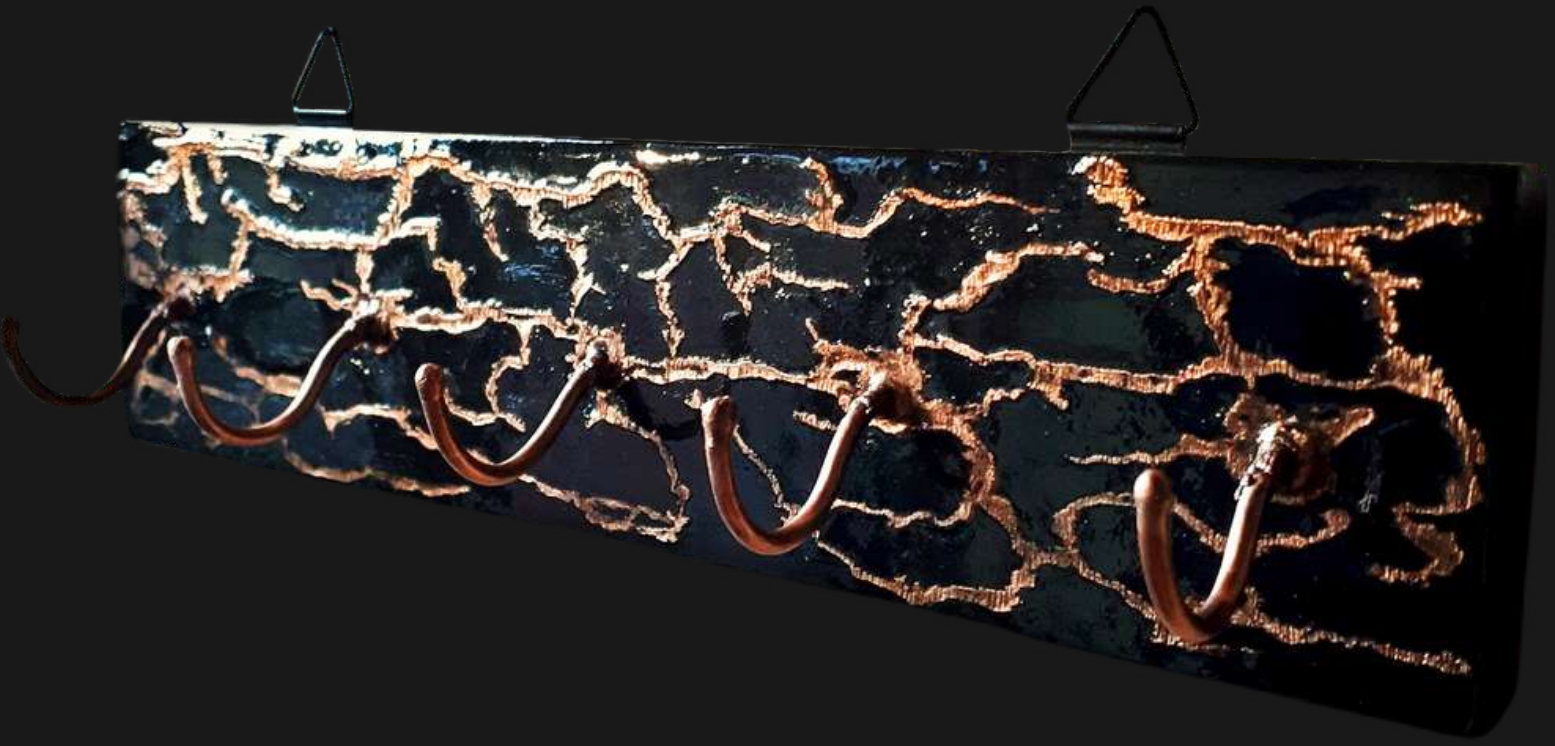

Lustro okrągłe

Material

Drewno: sosna
Lustro: szkło
Obicie tyłu: czarny velvet

Wymiary

Średnica: 21,5 cm
Grubość: 1,8 cm
Szerokość ramy: 2,6 cm

Impregnacja

Lakier poliuretanowy

Wzór i wykończenie

Figury Lichtenberga

Lustro prostokątne

Material

Drewno: dąb
Lustro: szkło

Wymiary

Długość: 112,5 cm
Szerokość: 62,5 cm
Grubość: 1,8 cm
Szerokość ramy: 7 cm

Impregnacja

Olej

Wzór i wykończenie

Figury Lichtenberga

Wieszak metalizowany

Material

Drewno: świerk
Metalizacja: miedź
Haczyki montażowe: stal

Wymiary

- Długość: 23,5 cm
- Wysokość: 5,6 cm
- Grubość: 1,1 cm
- Długość haków: 3 cm
- Odległość między hakami: 4,7 cm
- Odległość pomiędzy haczykami montażowymi: 14,5 cm

Material

Drewno: brzoza

Wymiary

Średnica: 12 cm
Grubość: 1,9 cm

Impregnacja

Olej

Wzór i wykończenie

Figury Lichtenberga